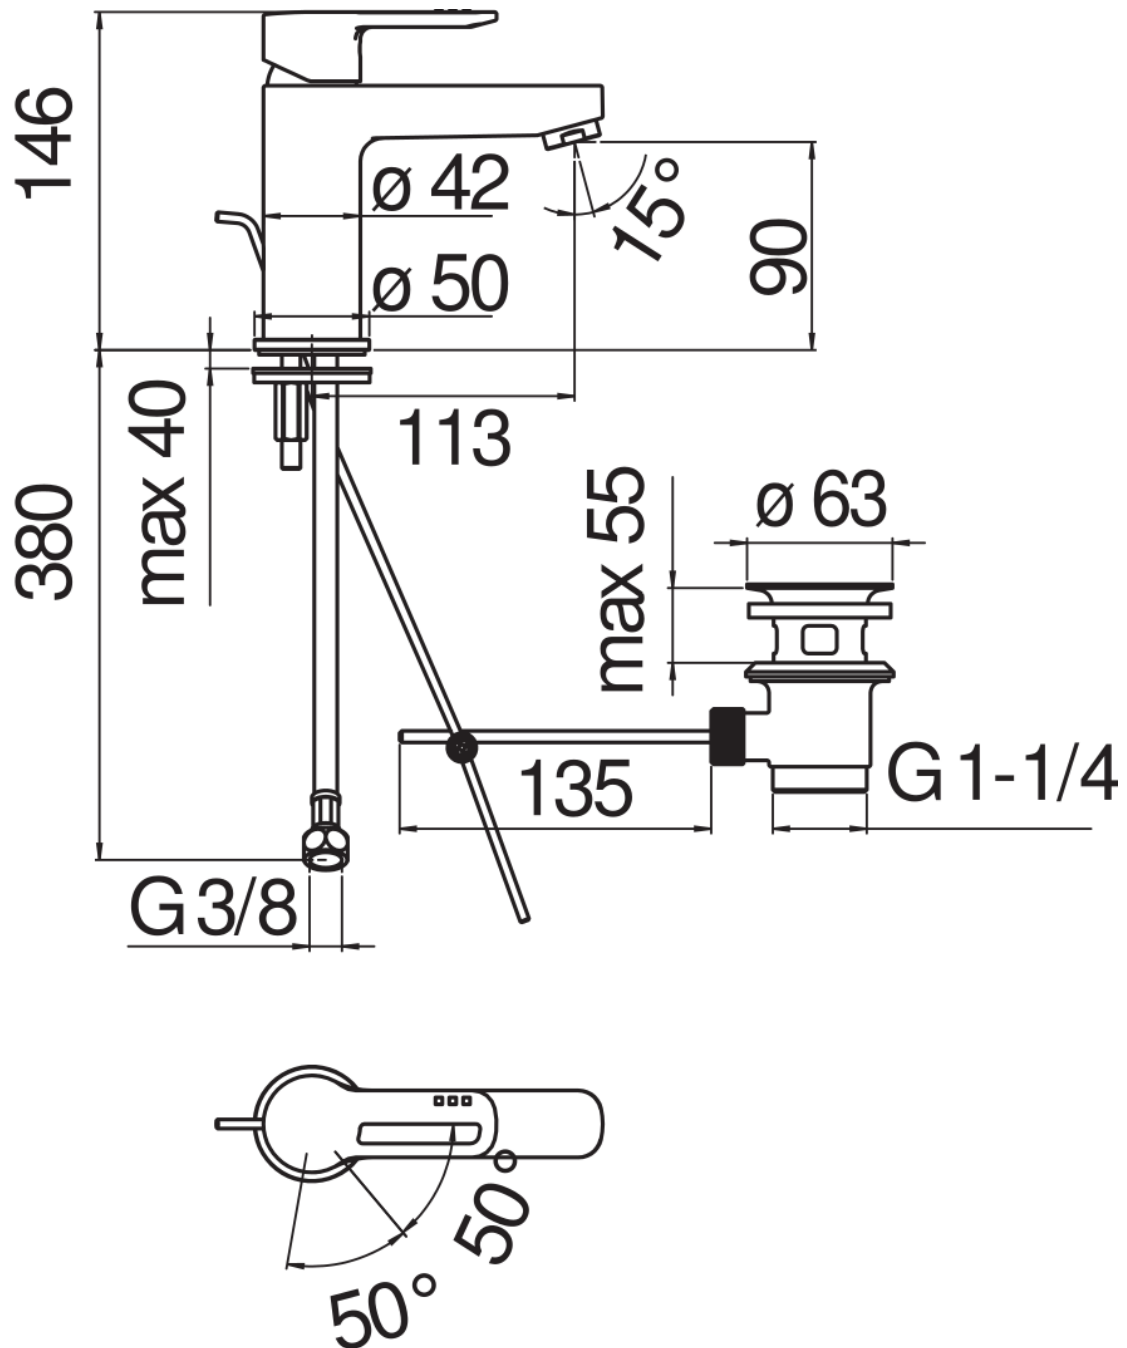

SPECIFICHE

Monocomando a risparmio idrico ed energetico

Velvet black Biomaster

Trattamento antibatterico Biomaster

Aeratore anticalcare M 24 x 1, portata 5 l/min

Scarico 1 1/4" con sistema brevettato SNAP

Flessibili inox ø 3/8"

Limitatore di energia con apertura in acqua fredda

Imballo: 41,5 x 16 x 7,5 cm / 0,00498 m³ / 1,68 kg

DIAGRAMMA DI PORTATA: ACQUA CALDA/FREDDA

DIAGRAMMA DI PORTATA: ACQUA MISCELATA