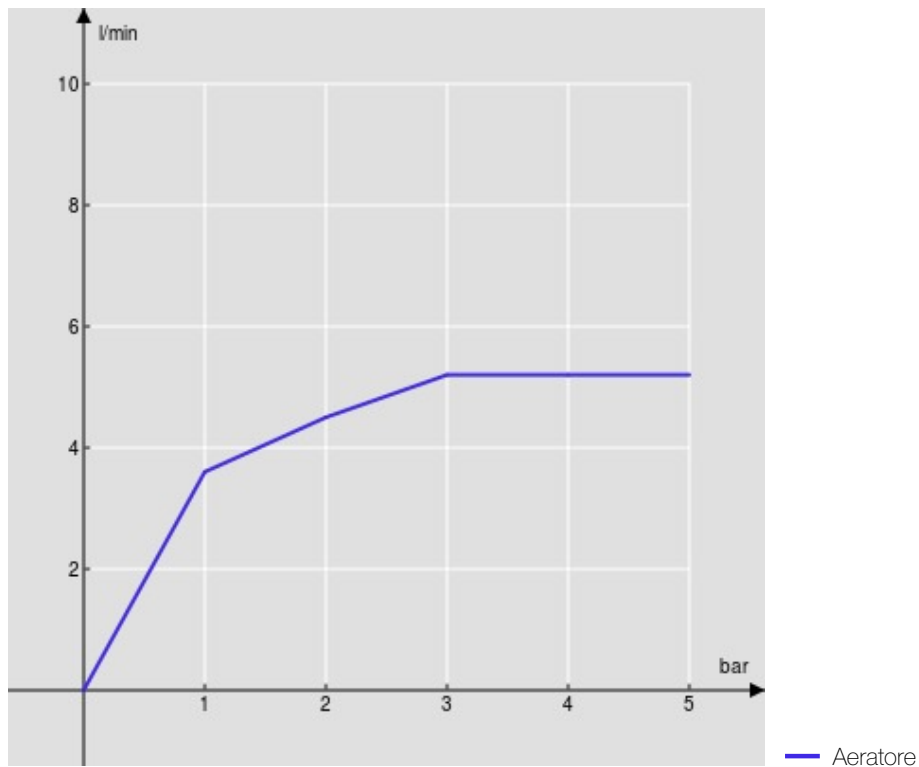

SPECIFICHE

Monocomando a risparmio idrico ed energetico

Velvet black Biomaster

Trattamento antibatterico Biomaster

Aeratore anticalcare M 24 x 1, portata 5 l/min

Scarico 1 1/4" con sistema brevettato SNAP

Flessibili inox ø 3/8"

Limitatore di energia con apertura in acqua fredda

Imballo: 41,5 x 16 x 7,5 cm / 0,00498 m³ / 1,68 kg

DIAGRAMMA DI PORTATA: ACQUA CALDA/FREDDA

DIAGRAMMA DI PORTATA: ACQUA MISCELATA